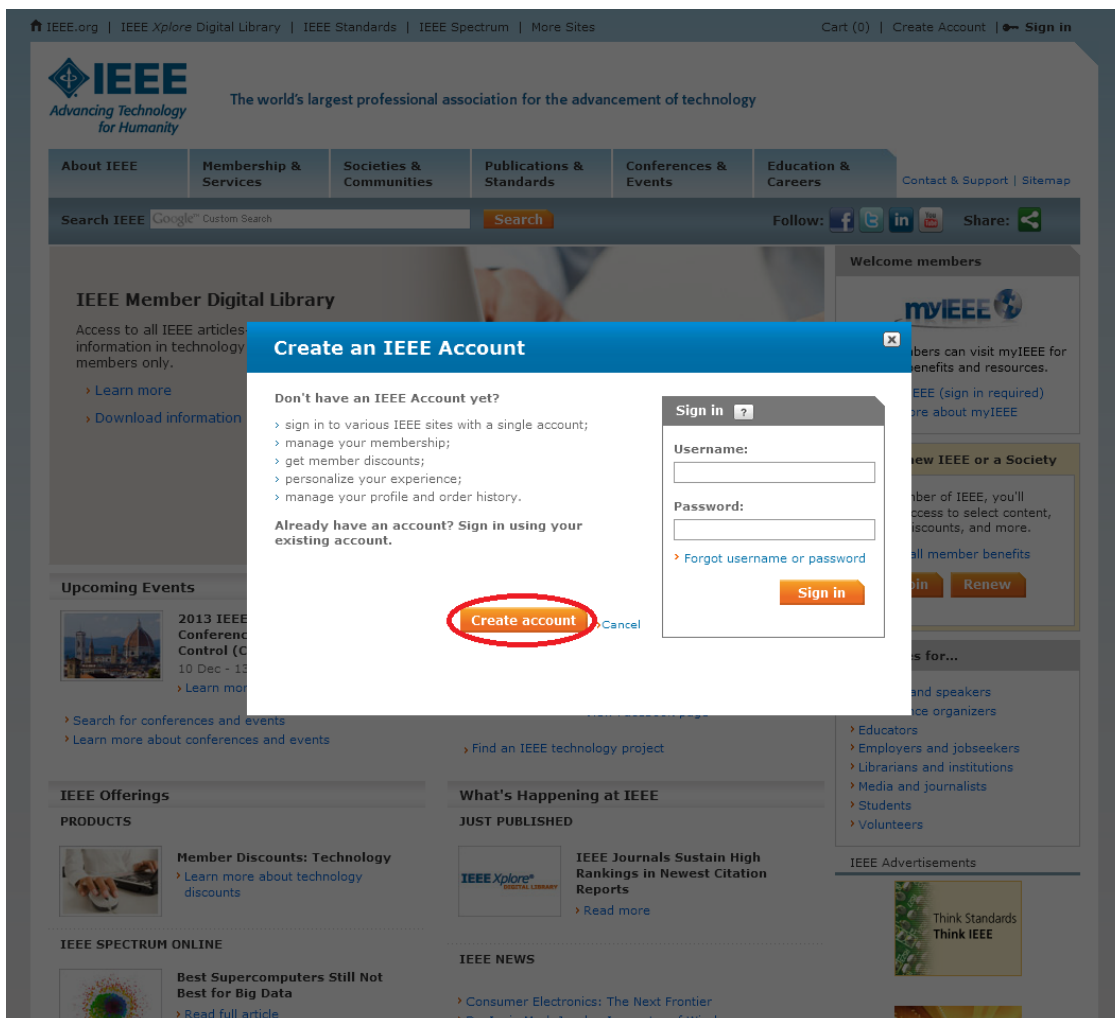

1. Ingresar a la página www.ieee.org
2. Una vez dentro de la página haremos click en la sección superior derecha donde dice "Create Account" tal como lo muestra la imagen que se encuentra debajo.

3. A continuación nos aparecerá una nueva imagen como se ve en la imagen por debajo en la que deberemos volver a hacer click en donde dice "Create Account".

4. Rellenamos todos los campos de información requeridos y continuamos haciendo click nuevamente en "Create Account".

IEEE.org | IEEE Xplore Digital Library | IEEE Standards | IEEE Spectrum | More Sites Cart (0) | Create Account | Sign in