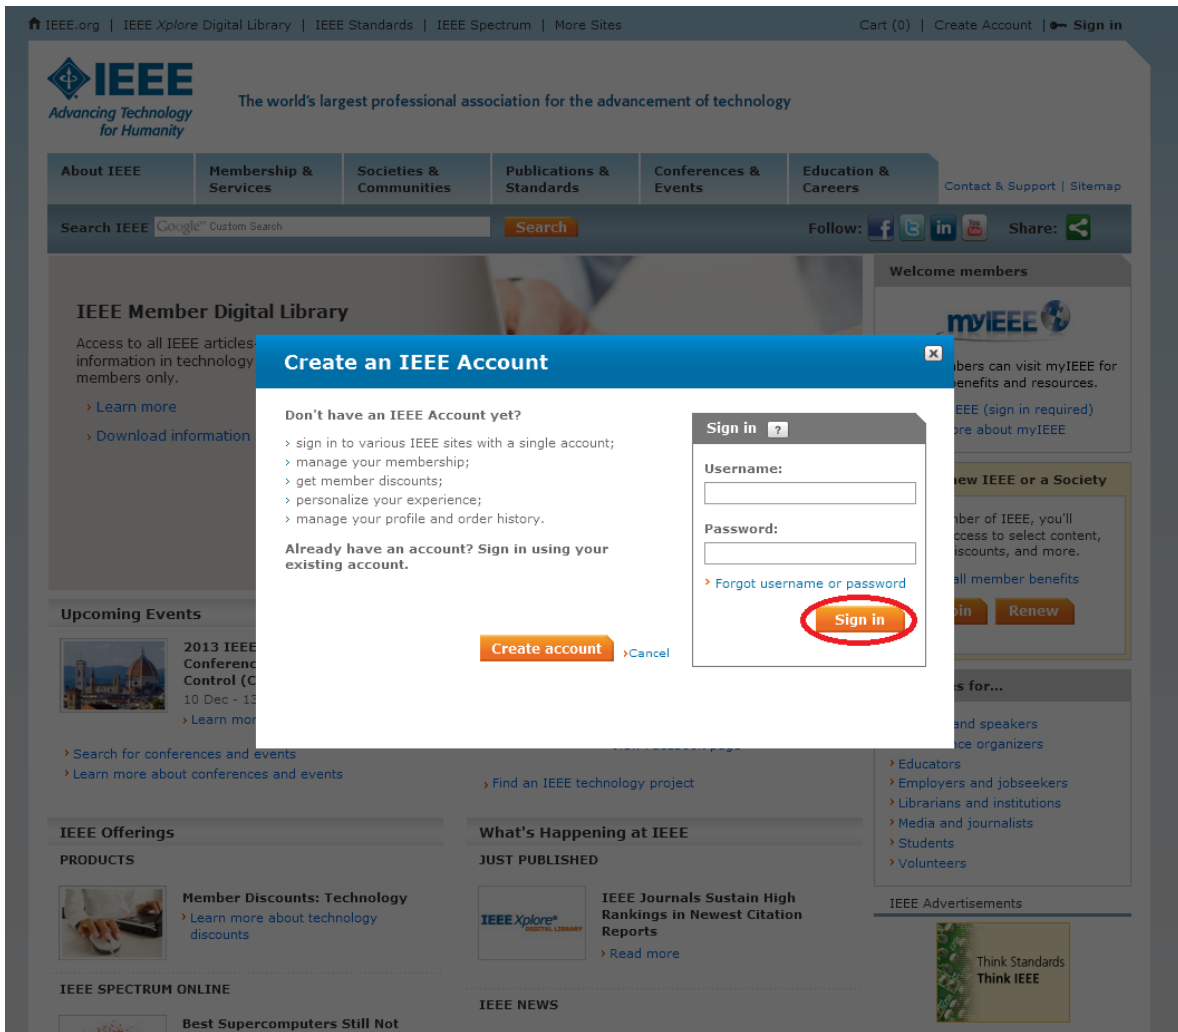

IEEE NEWS
Consumer Electronics: The Next Frontier

Think Standards
Think IEEE

5. A continuación debe aparecer una imagen como la que se encuentra debajo confirmando que nuestra cuenta ha sido creada, simplemente hacemos click en “continue” para continuar.

6. Así ya hemos creado nuestra cuenta, ahora vamos a loguearnos y realizar el pago de la membresía, para eso haremos click en “Sign in” tal como se muestra en la imagen por debajo.

7. Completamos los datos de nuestra cuenta y clickeamos nuevamente en "Sign in"

8. Una vez logueados nos dirigimos a "My Account" de la misma manera en que se muestra en la imagen.

9. Una vez que ingresamos a nuestra cuenta, haremos click donde dice “Add Membership/subscriptions”

IEEE.org | IEEE Xplore Digital Library | IEEE Standards | IEEE Spectrum | More Sites | Cart (0)